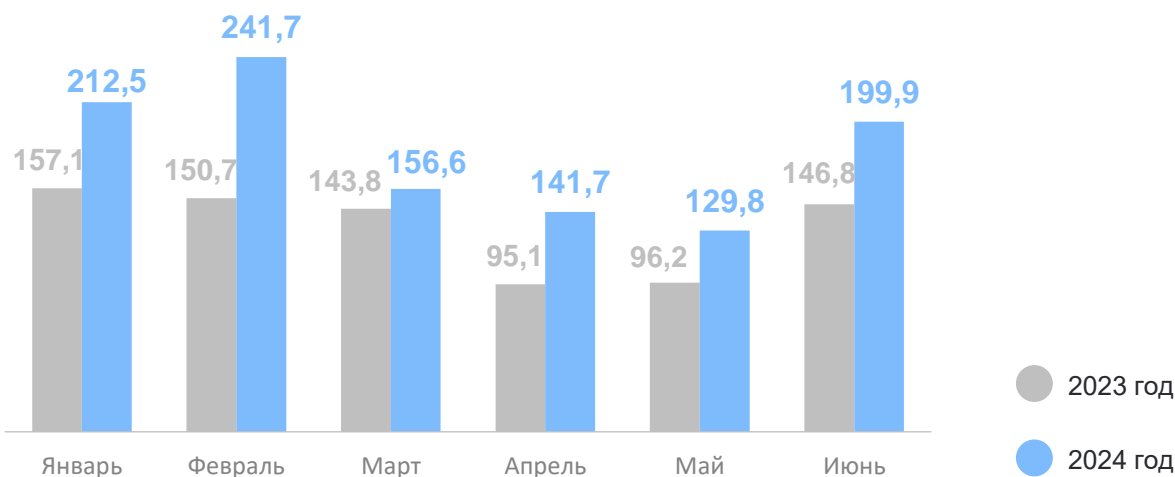

ДИНАМИКА ВВОДА В ДЕЙСТВИЕ ЖИЛЫХ ДОМОВ

Тыс. кв. м